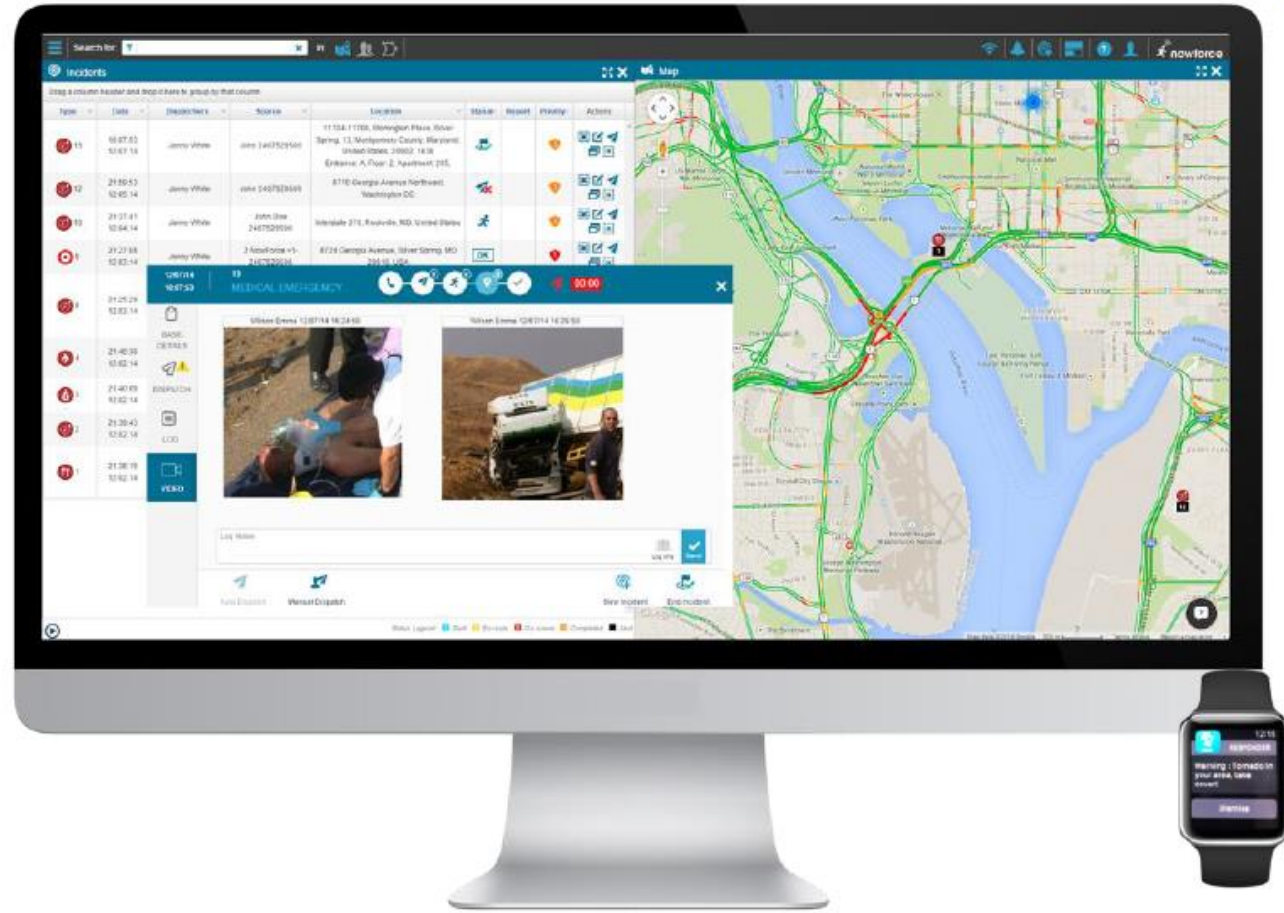

Despacho/CAD