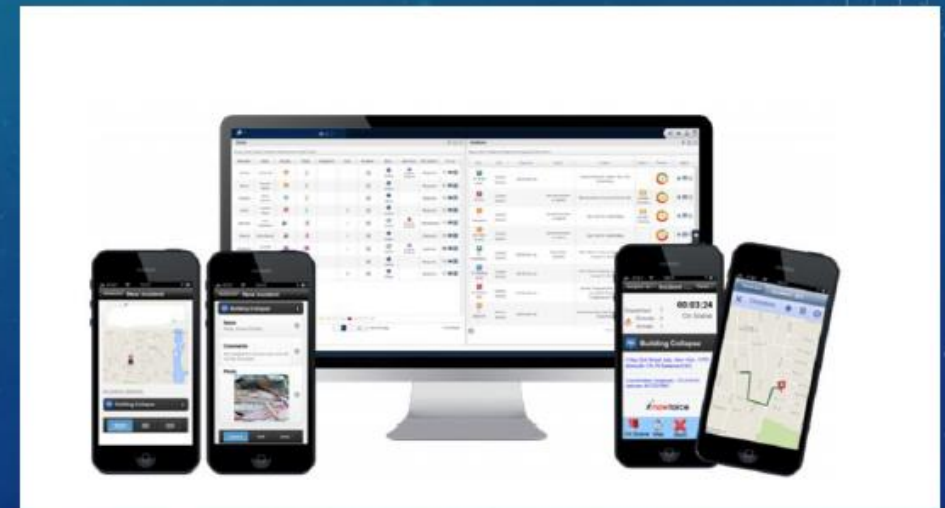

# PLATAFORMA SITUACIONAL

PSIM PARA GERENCIAMENTO DE INCIDENTES E ALARMES, DESPACHO DE FORÇAS EM CAMPO, MONITORAMENTO DE ROTA, BOTÃO DE PÂNICO, APLICATIVOS DE REPORTE, ENTRE OUTROS.

O OPERADOR TEM TODOS OS SENSORES (COMO ALARMES DE INCÊNDIO, PORTAS, CÂMERAS) EM UM ÚNICO PAINEL, OTIMIZANDO RECURSOS E SIMPLIFICANDO AS OPERAÇÕES.

CORRELAÇÃO DE DISPOSITIVOS

LOCALIZAÇÃO

INTEGRAÇÃO

GERENCIAMENTO DE USUÁRIOS

AUDIT TRAILS

ARMAZENAMENTO DE DADOS