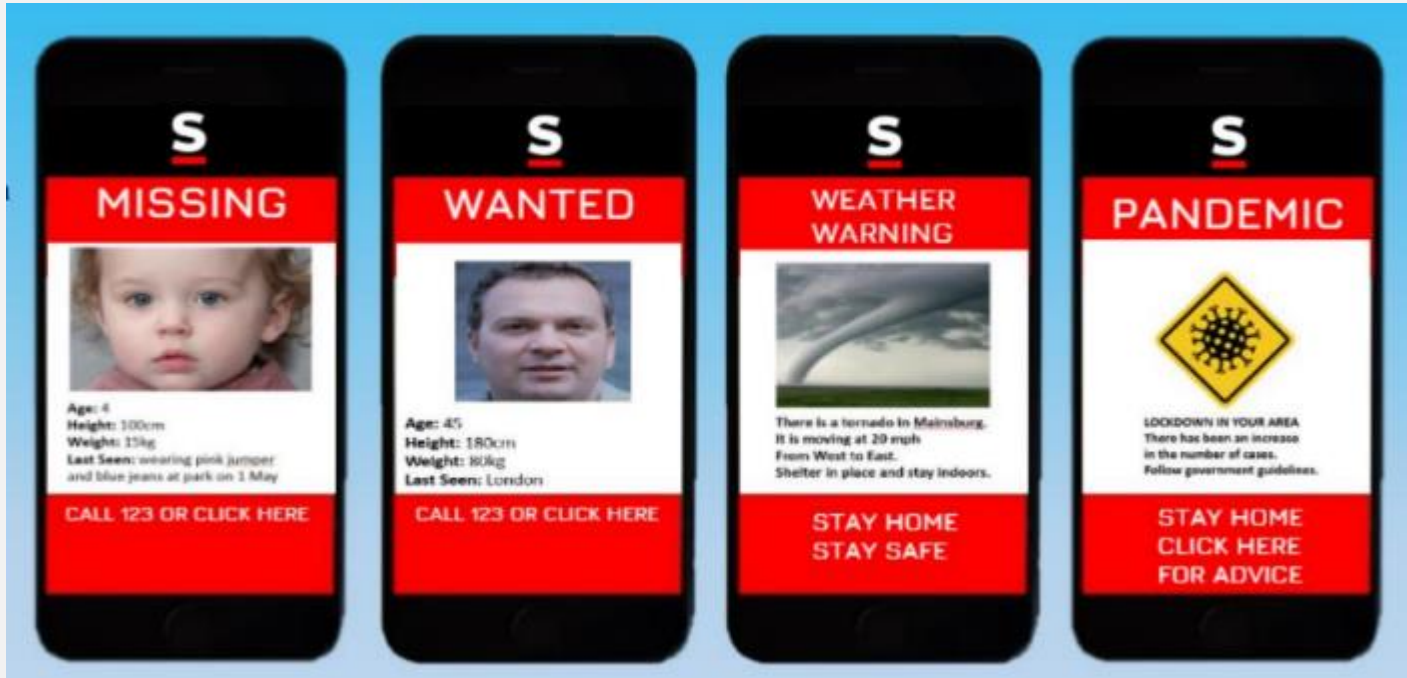

## QUALQUER DISPOSITIVO E QUALQUER LOCALIDADE

Envie mensagens/alertas/notificações/avisos urgentes e importantes para milhares de pessoas ao mesmo tempo de maneira fácil, rápida e segura

- ❖ Escolha os locais específicos que deseja atingir (bairros, cidades, estados etc)
- ❖ Não depende de cadastro dos usuários
- ❖ Não precisa baixar app, nem receber SMS
- ❖ Comunicação bidirecional – possibilidade de respostas das pessoas

- Eventos climáticos perigosos
- Chuvas, alagamentos e inundações
- Crateras, buracos e queda de árvores
- Problemas na mobilidade urbana
- Pessoas desaparecidas ou sequestradas
- Criminosos procurados
- Muito mais

- Em pouco tempo você monta o seu anúncio e ele é colocado no ar via publicidade digital
- Seguro e Confiável – aparece nos principais sites e apps de notícias, entretenimento, esportes, culinária, games, entre outros
- Disponível 24x7
- Métricas e respostas em tempo real
- Simples e fácil de usar – plataforma amigável